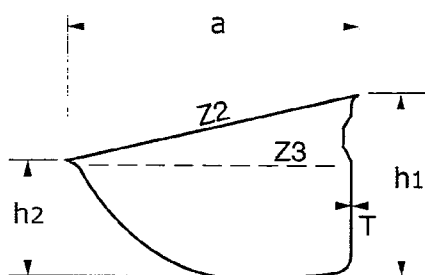

Claus elevator buckets made of plastic (parameters in mm)

Type	Size/weight					Volume	Holes		Max.			
	b	a	h1	h2	t		Z2	Z3		d	e	no. bckts/m
C100 x 90 HDP	109	90	62	39	4,0	0,06	0,35	0,23	8,5	50	2	14,28
C130 x 120 HDP	140	121	81	54	4,7	0,13	0,70	0,50	8,5	70	2	11,11
C150 x 110 HDP	159	113	78	51	5,2	0,17	0,72	0,49	9,0	89	2	12,00
C180 x 140 HDP	190	146	94	56	6,0	0,22	1,25	0,90	9,0	100	2	10,50
C225 x 140 HDP	235	140	94	60	6,0	0,34	1,67	1,16	9,0	120	2	10,50
C230 x 170 HDP	240	173	110	70	6,0	0,43	2,32	1,75	11,0	120	2	9,00
C280 x 170 HDP	290	173	113	72	6,0	0,50	3,00	2,28	11,0	80	3	9,00
C300 x 180 HDP	314	181	124	81	6,0	0,58	3,85	2,70	9,0	100	3	8,13
C330 x 215 HDP	342	220	141	92	8,5	0,93	5,90	4,51	11,0	120	3	7,14
C350 x 180 HDP	367	181	124	85	7,0	0,79	4,50	3,30	9,0	90	4	8,13
C370 x 215 HDP	380	218	141	90	9,0	1,07	6,30	4,60	11,0	90	4	7,14