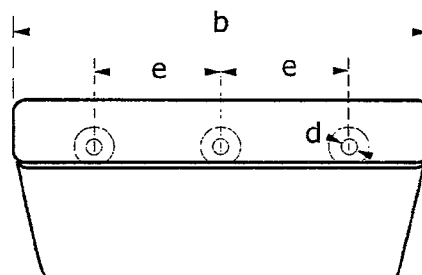

Claus elevator buckets made of plastic (parameters in mm)

Type	Size/weight					Volume	Holes		Max.			
	b	a	h1	h2	t		Z2	Z3		d	e	no. bckts/m
C100 x 90 HDP	109	90	62	39	4,0	0,06	0,35	0,23	8,5	50	2	14,28
C130 x 120 HDP	140	121	81	54	4,7	0,13	0,70	0,50	8,5	70	2	11,11
C150 x 110 HDP	159	113	78	51	5,2	0,17	0,72	0,49	9,0	89	2	12,00
C180 x 140 HDP	190	146	94	56	6,0	0,22	1,25	0,90	9,0	100	2	10,50
C225 x 140 HDP	235	140	94	60	6,0	0,34	1,67	1,16	9,0	120	2	10,50
C230 x 170 HDP	240	173	110	70	6,0	0,43	2,32	1,75	11,0	120	2	9,00
C280 x 170 HDP	290	173	113	72	6,0	0,50	3,00	2,28	11,0	80	3	9,00
C300 x 180 HDP	314	181	124	81	6,0	0,58	3,85	2,70	9,0	100	3	8,13
C330 x 215 HDP	342	220	141	92	8,5	0,93	5,90	4,51	11,0	120	3	7,14
C350 x 180 HDP	367	181	124	85	7,0	0,79	4,50	3,30	9,0	90	4	8,13
C370 x 215 HDP	380	218	141	90	9,0	1,07	6,30	4,60	11,0	90	4	7,14