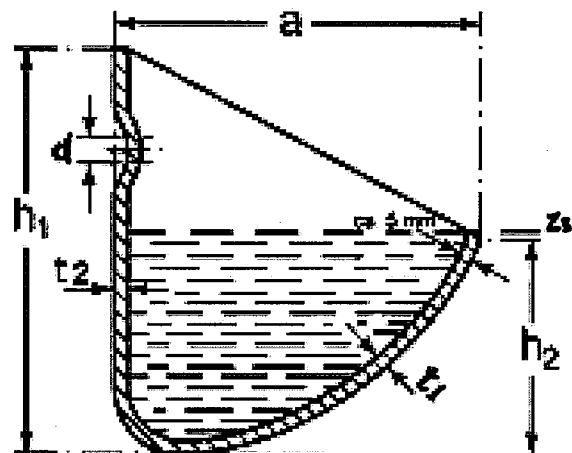

COLUMBUS – Műanyag serlegek

Típus	Méretek / Súly						Úrtérfogat (l)	Furat			Max.
	b	a	h1	h2	t1 - t2	Kg	Z3	d	e	db	db/fm
Columbus 80	80	78	80	42	2,0 - 2,0	0,035	0,11	8,0	45	2	10,00
Columbus 100	100	93	95	50	2,0 - 2,0	0,050	0,25	8,0	48	2	8,00
Columbus 120	120	105	105	50	2,5 - 2,5	0,072	0,45	8,0	63	2	8,00
Columbus 140	140	110	115	60	2,5 - 2,5	0,095	0,60	8,0	80	2	6,50
Columbus 160	160	120	130	75	3,0 - 3,0	0,145	0,90	8,0	96	2	5,50
Columbus 180	180	135	130	75	3,0 - 3,0	0,160	1,10	8,0	103	2	5,50
Columbus 200	200	150	140	75	3,0 - 4,0	0,245	1,35	10,0	118	2	5,00
Columbus 250	250	165	170	80	3,5 - 4,0	0,370	2,00	10,0	77	3	4,00
Columbus 315	315	194	196	104	4,0 - 5,0	0,640	3,35	11,0	110	3	4,00