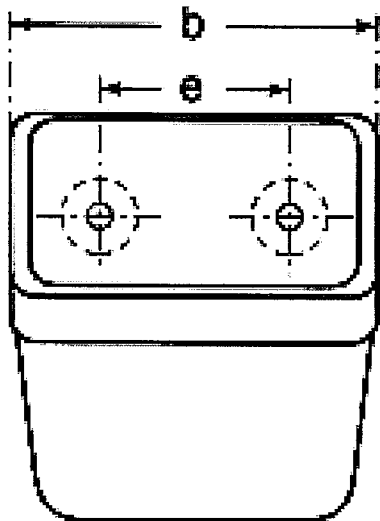

COLUMBUS – Műanyag serlegek

Típus	Méretek / Súly						Úrtérfogat (l)	Furat			Max.
	b	a	h1	h2	t1 - t2	Kg	Z3	d	e	db	db/fm
Columbus 80	80	78	80	42	2,0 - 2,0	0,035	0,11	8,0	45	2	10,00
Columbus 100	100	93	95	50	2,0 - 2,0	0,050	0,25	8,0	48	2	8,00
Columbus 120	120	105	105	50	2,5 - 2,5	0,072	0,45	8,0	63	2	8,00
Columbus 140	140	110	115	60	2,5 - 2,5	0,095	0,60	8,0	80	2	6,50
Columbus 160	160	120	130	75	3,0 - 3,0	0,145	0,90	8,0	96	2	5,50
Columbus 180	180	135	130	75	3,0 - 3,0	0,160	1,10	8,0	103	2	5,50
Columbus 200	200	150	140	75	3,0 - 4,0	0,245	1,35	10,0	118	2	5,00
Columbus 250	250	165	170	80	3,5 - 4,0	0,370	2,00	10,0	77	3	4,00
Columbus 315	315	194	196	104	4,0 - 5,0	0,640	3,35	11,0	110	3	4,00